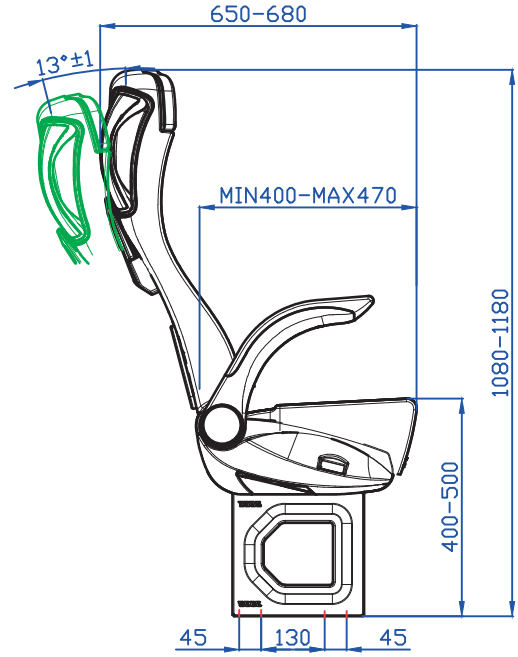

**SEGE  
PASSENGER  
4020  
M2/M3**

**WE  
MANUFACTURE  
COMFORT  
&  
SAFETY**

## TECHNICAL DRAWING (FRONT VIEW)

## TECHNICAL DRAWING (SIDE VIEW)

## OPTIONS

Adjustable Headrest	Legrest	V.63 Boss Armrest	Footrest	Intermediate Cover	
USB Charger	Reclining Rope	Isofix	Top Tether	Table Pro	Table Pro 70

ÖZELLİKLER	FEATURES	CARACTERÍSTICAS	DIE OPTION
Yatar Arkalık	Reclining Backrest	Respaldo Reclinable	Rückenverstellung
Sabit Arkalık	Fixed Backrest	Respaldo Fijo	Fix Rücklehne
3N/2N Kemer	3P/2P Seat Belt	3P/2P Cinturón	3P/2P Sicherheitsgurt
Katlanır Kolçak	Foldable Armrest	Apoyabrazos Abatible	Klappbar Armlehnen
Orta Kolçak	Central Armrest	Apoyabrazos Central	Mittel Armlehne
Oynar Başlık	Adjustable Headrest	Reposacabezas Ajustable	Verstellbare Kopfstütze
Baldır Destek	Leg Rest	Reposapiernas	Beinauflage
Dikey Tutamak	Vertical Handle	Asidero Vertical	Vertikaler Griff
Gazetelik	Magazine Net	Revistero	Zeitung Netz
Servis Tableti	Service Table	Mesita	Tische auf Rücke
USB Şarj	USB Charger	Cargador USB	USB - Ladegerät
Ayak Dayama	Footrest	Reposapiés	Fuß Stütze
Çöp Kutusu	Waste Basket	Papelera	Abfallbehälter
Isofix - Top Tether	Isofix - Top Tether	Isofix - Top Tether	Isofix - Top Tether